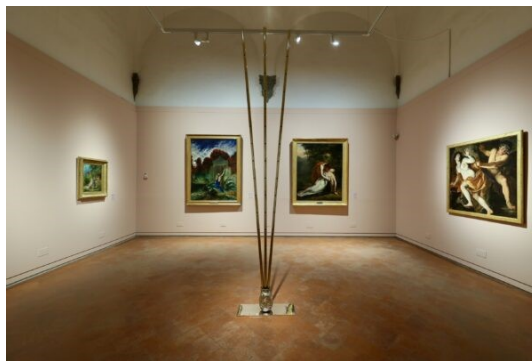

A E L A - Associazione Europea Lavoratori Anziani - A.P.S.
Via Lorenzo il Magnifico 13 - Firenze tel .055 2026148
www.aela-ets.eu - info@aela-ets.eu

**VISITA ALLA MOSTRA “L’INCANTO DI ORFEO
NELL’ARTE DI OGNI TEMPO, DA TIZIANO AL CONTEMPORANEO”
MARTEDÌ 18 GIUGNO 2024 ALLE ORE 16**

Si intitola “L’incanto di Orfeo nell’arte di ogni tipo, da Tiziano al Contemporaneo” la grande mostra, promossa da Città Metropolitana di Firenze che, vede Palazzo Medici Riccardi ospitare circa 60 opere d’arte dedicate a una delle più importanti e immortali figure del mito classico. Dipinti e sculture, disegni e manoscritti, installazioni e film, che spaziano dai tempi antichi ai nostri giorni.